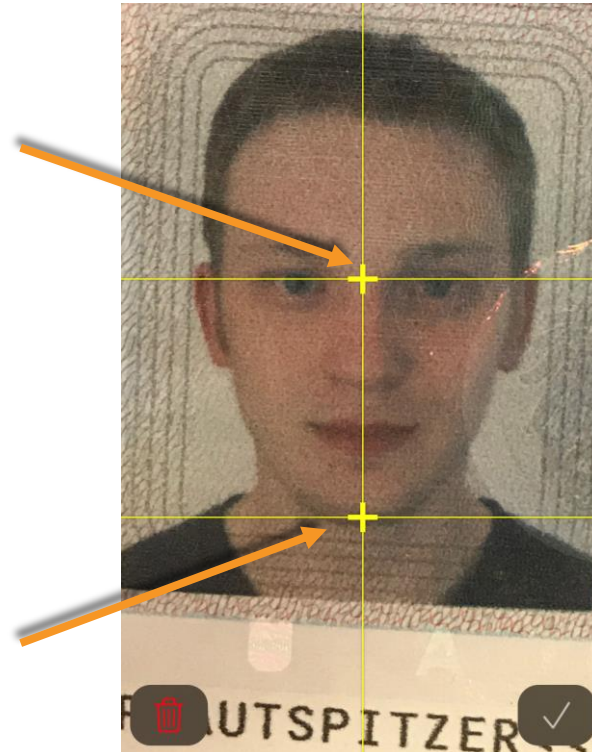

- ▶ Vergleich zur alten App:
 - ▶ Einfachere Setzung der Hilfslinien
 - ▶ Genauere Setzung der Marker
 - ▶ Schnellere Ergebnisse

Smart FACEMATCH

Gesicht
charakterisiert
durch

- Abstand der Augen
- Nase
- Kinn

App erkennt Gesicht trotz
Veränderungen (zB. Bart, andere
Friseur,..)

Smart FACEMATCH hilft Ihnen, mit
nur wenigen Handgriffen,
Personen zu identifizieren!

Anwendung Smart FACEMATCH

Ausweis und Gesicht der Person fotografieren

App sucht automatisch nach Gesicht

Marker bei Nasenwurzel und Kinn platzieren

- Wenn Position passt → bestätigen
- Andernfalls neues Foto aufnehmen

Gesichtshälften zum Vergleich nun nebeneinander

Teilung der Gesichtshälften:

- Horizontal und vertikal möglich
- Je nach Wunsch verschiebbar

Überblendung der Bilder

Transparenz durch streichen nach links oder rechts variabel

Dokumentenprüfung

Smart FACEMATCH

Stimmen Person und Ausweis überein?